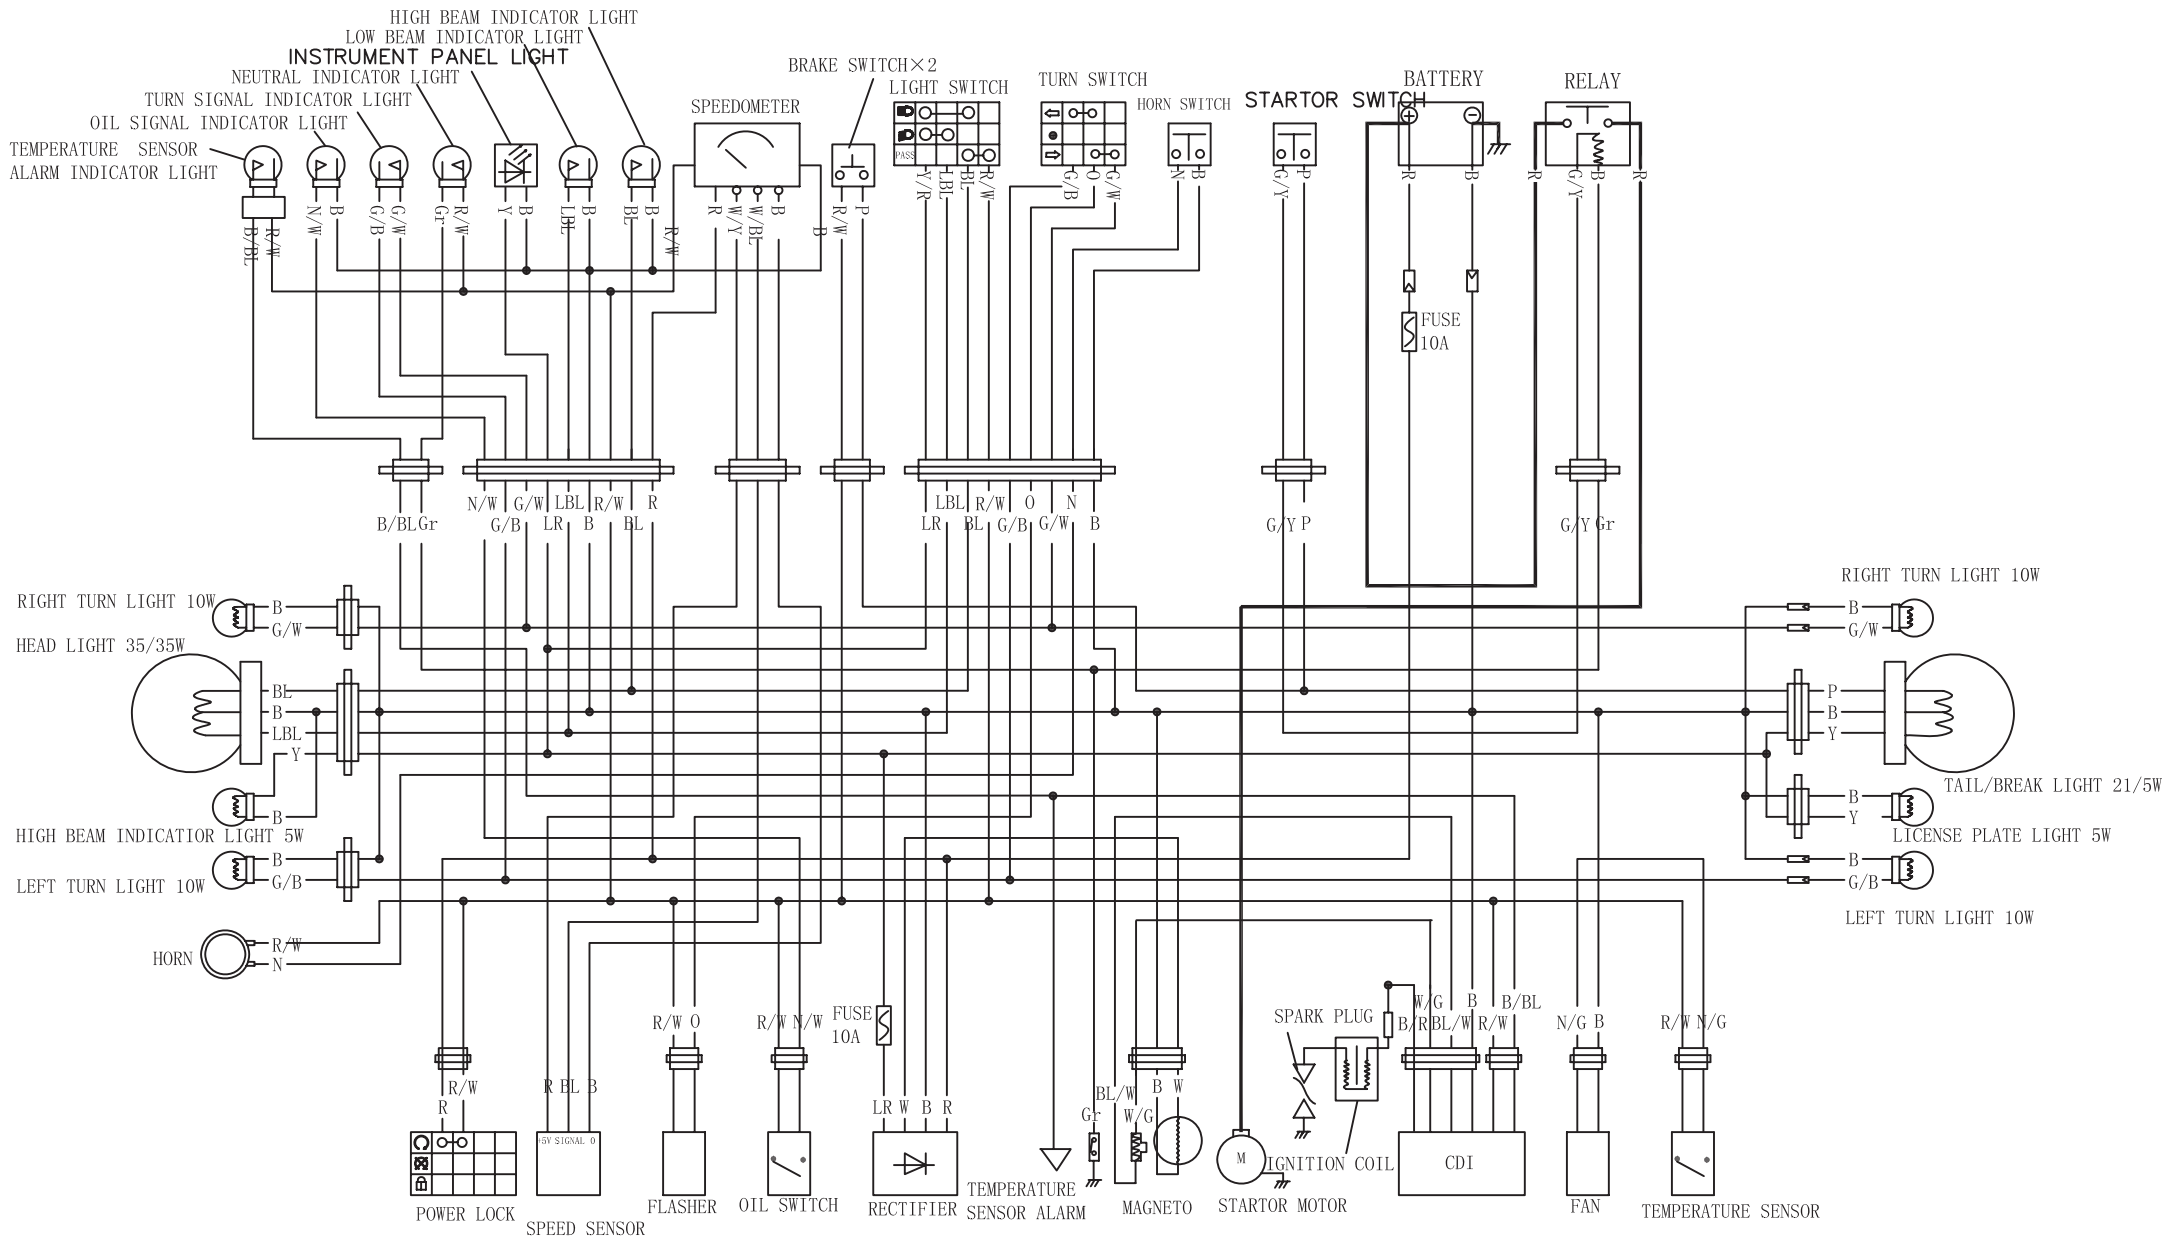

# KSR TRIGGER 50

## SCHÉMA ÉLECTRIQUE

[WWW.50FACTORY.COM](http://WWW.50FACTORY.COM)

[INFO@50FACTORY.COM](mailto:INFO@50FACTORY.COM) // 05 40 13 02 24

SYMBOL	B	R	W	BL	G	O	Y	P	N	LBL	Dg	Gr
COLOR	BLACK	RED	WHITE	BLUE	GREEN	ORANGE	YELLOW	PURPLE	BROWN	LIGHT BLUE	DARK GREEN	GRAY