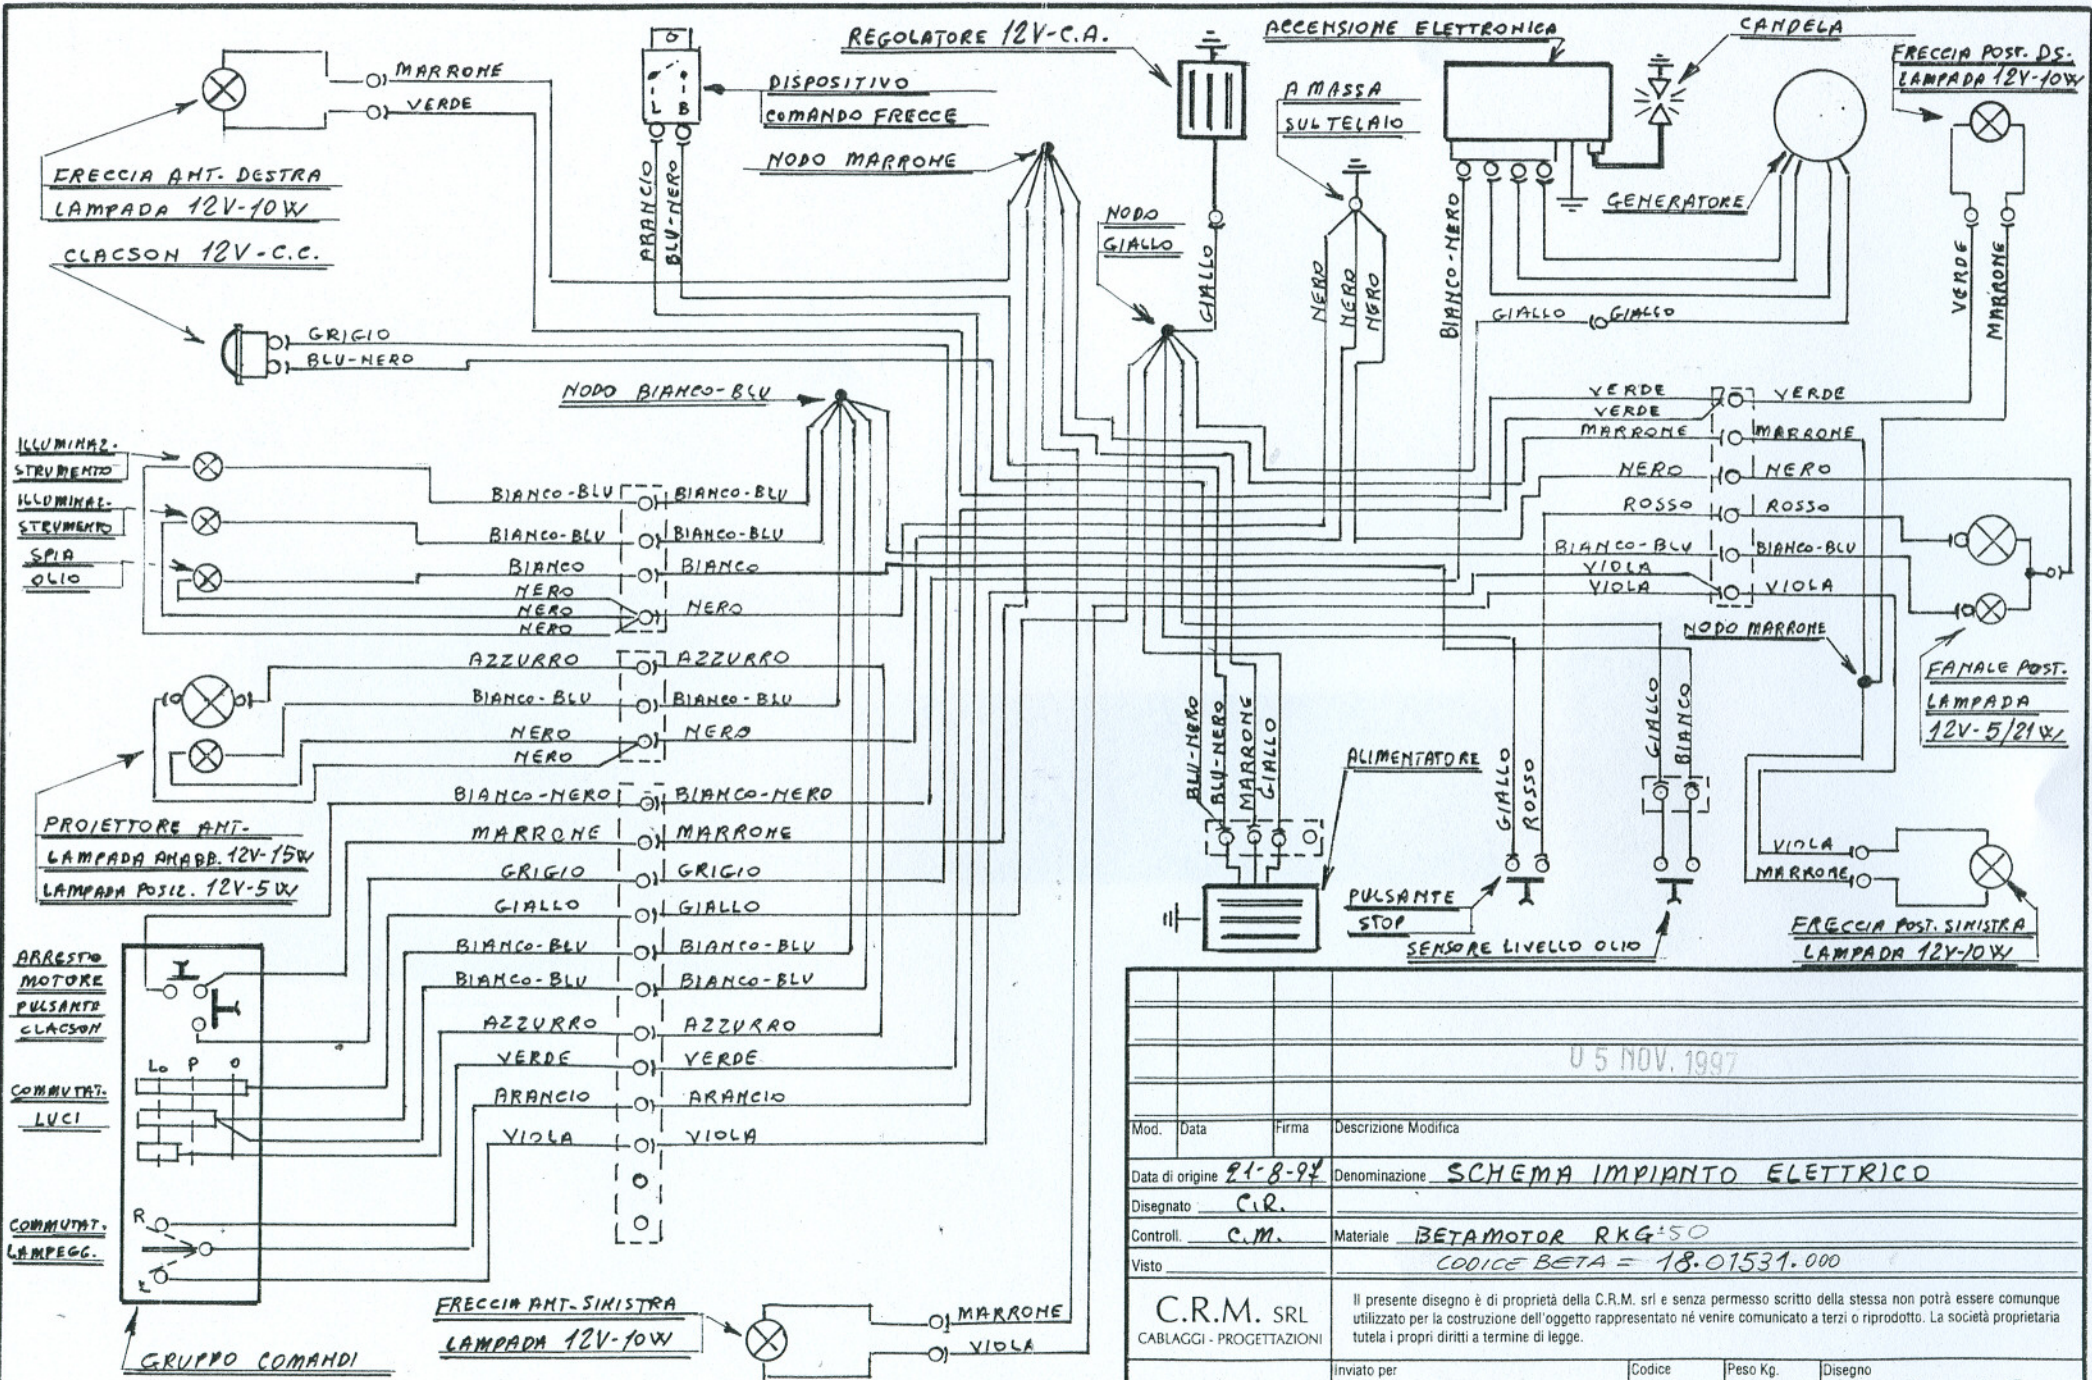

DOCUMENTATION TECHNIQUE

BETA RK6 50 (1997)

SCHÉMA ÉLECTRIQUE

WWW.50FACTORY.COM

INFO@50FACTORY.COM // 05 40 13 02 24

05 NOV. 1997

Mod.	Data	Firma	Descrizione Modifica
	Data di origine 21-8-94		Denominazione SCHEMA IMPIANTO ELETTRICO
	Disegnato C.R.		
	Controll. C.M.	Materiale BETAMOTOR RKG 50	
	Visto	CODICE BETA = 18.01531.000	
C.R.M. SRL CABLAGGI - PROGETTAZIONI		Il presente disegno è di proprietà della C.R.M. srl e senza permesso scritto della stessa non potrà essere comunque utilizzato per la costruzione dell'oggetto rappresentato né venire comunicato a terzi o riprodotto. La società proprietaria tutela i propri diritti a termine di legge.	
UFFICIO TECNICO	Inviato per	Codice	Peso Kg. Disegno
			N° 5042